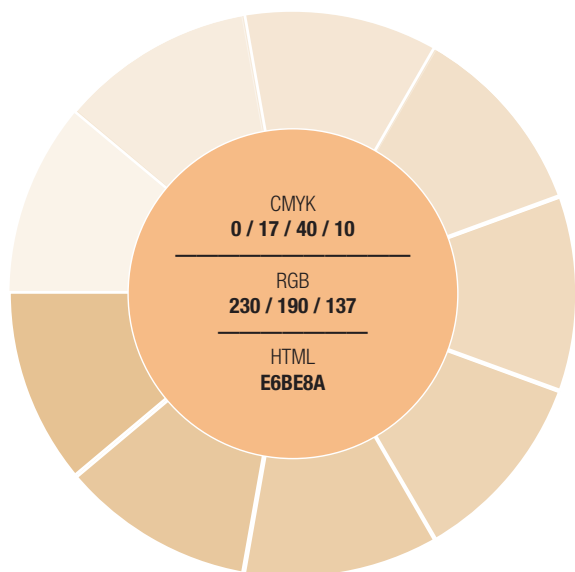

## REGIONÁLNÍ PRODUKT - KLADSKÉ POMEZÍ

Barvy jsou definovány v různých barevných systémech.  
Systém CMYK se používá pro tiskařské zpracování.

Systém RGB a hexadecimální zápis se používají při užití na obrazovce (webdesign, cd-rom, apod).

BARVA | ZLATÁ

BARVA | ČERNÁ

ZÁKLADNÍ VARIANTA

SVĚTLE ZLATÁ

ČERNOBÍLÁ